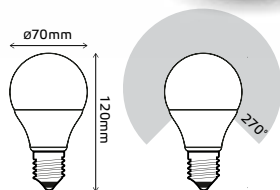

GLS LAMPS

12W FROST

LED EPISTAR

Order Code	Type	Wattage	Equivalent	Luminous Flux	Base	CCT	Input Voltage	Lifetime	Dimensions	Pack	Guarantee	EEL
EB102002112	GLS	12W	75W	1000Lm	E27	2700K	220-240V	35 000h	70x120mm	1/10/100	3 years	A*
EB102002212	GLS	12W	75W	1000Lm	E27	4100K	220-240V	35 000h	70x120mm	1/10/100	3 years	A*