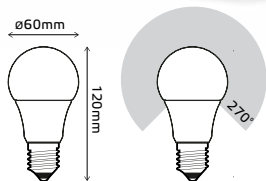

GLS LAMPS

10W FROST

LED EPISTAR

Order Code	Type	Wattage	Equivalent	Luminous Flux	Base	CCT	Input Voltage	Lifetime	Dimensions	Pack	Guarantee	EEL
EB102002110	GLS	10W	60W	810Lm	E27	2700K	220-240V	35 000h	60x120mm	1/10/100	3 years	A*
EB102002210	GLS	10W	60W	810Lm	E27	4100K	220-240V	35 000h	60x120mm	1/10/100	3 years	A*